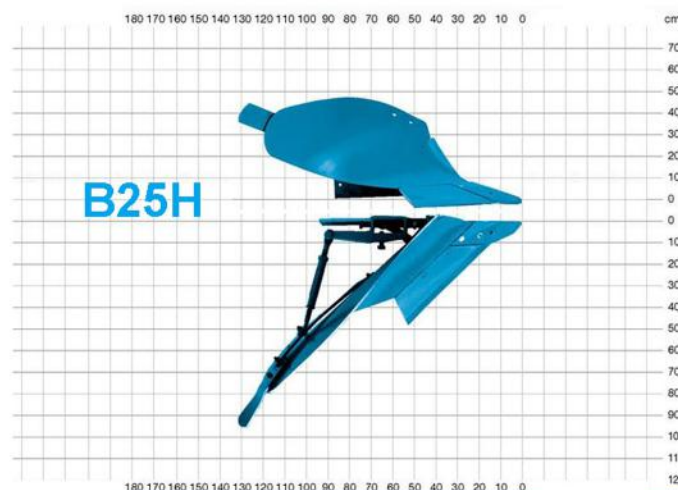

DASKE B25H

Plužne daske

Pune plužne daske **B25H** su tvrdo kaljene.

Raonici imaju poseban nagib kako bi obezbedili prodiranje i kad je zemljište vrlo tvrdo. Nežan prelaz između raonika i daske, kao i specijalan oblik daske pružaju rad sa redukovanim otporom.

OPAL 090 TEHNIČKI PODACI

Opal 090	2 N 85	2+1 N 85
Dimenzija grede: 90 x 90 x 7.1		
Broj plužnih tela	2	3
Težina (kg)	410	550
Potrebna snaga traktora (KS)	50	65
Radni zahvat (cm)	26; 31; 36 (10"; 12"; 14")	
Klirens (cm)	70	
Razmak između plužnih tela (cm)	85	
Radni točak	195 R15	
Deflektori	opcija	
Nožasto crtalo	opcija	