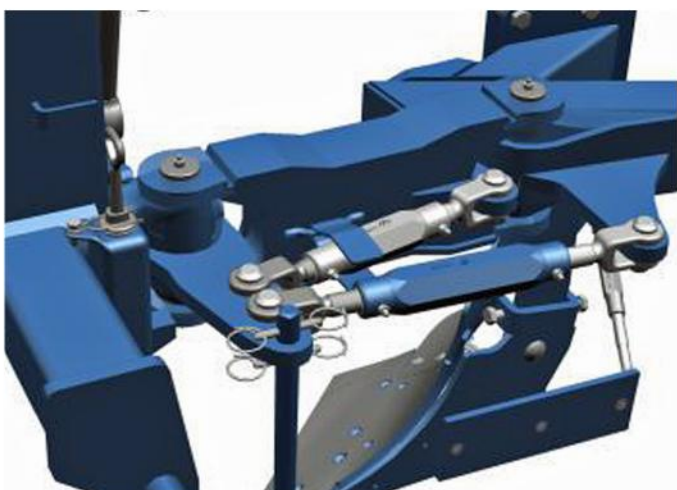

NOŠENI PLUG OBRTAČ LEMKEN OPAL 090

LEMKEN PLUGOVI OBRTAČI SA **DVE** ILI **3** GLAVE (2+1)
ZA TRAKTORE OD **50 DO 90 KS**
KLIRENS **70 CM** RAZMAK IZMEĐU PLUŽNIH TELA **85 CM**
DIMENZIJE GREDE: **90 x 90 x 7 mm**

LEMKEN OPAL 090

Oranje sa LEMKEN plugom je brže, uz manje proklizavanje točkova traktora na precizno zadatoj dubini uz manju potrošnju goriva.

Izrađen je od izuzetno kvalitetnog čelika, te je otporan na velika opterećenja kao što je oranje teške zemlje bez opasnosti od loma konstrukcije uz sigurno postizanje dubine.

DASKE B25H

Plužne daske

Pune plužne daske **B25H** su tvrdo kaljene.

Raonici imaju poseban nagib kako bi obezbedili prodiranje i kad je zemljište vrlo tvrdo. Nežan prelaz između raonika i daske, kao i specijalan oblik daske pružaju rad sa redukovanim otporom.

Plaz je ekstra širok, velike površine, obezbeđuje odlično vođenje pluga. Plazovi su reverzibilni i mogu se **trošiti dva puta** pre zamene.

OPTI QUICK

OptiQuick je **LEMKEN patent** za brzo i nezavisno podešavanje zahvata prve brazde i uklanjanju kose vuče za optimalno oranje bez bočnih sila.