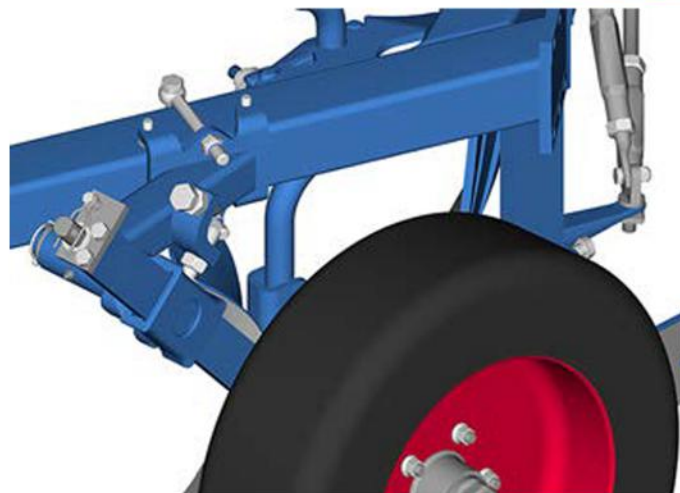

NOŠENI PLUG OBRTAČ LEMKEN OPAL 090

LEMKEN PLUGOVI OBRTAČI SA **DVE** ILI **3** GLAVE (2+1)
ZA TRAKTORE OD **50 DO 90 KS**
KLIRENS **70 CM** RAZMAK IZMEĐU PLUŽNIH TELA **85 CM**
DIMENZIJE GREDE: **90 x 90 x 7 mm**

LEMKEN OPAL 090

Oranje sa LEMKEN plugom je brže, uz manje proklizavanje točkova traktora na precizno zadatoj dubini uz manju potrošnju goriva.

Izrađen je od izuzetno kvalitetnog čelika, te je otporan na velika opterećenja kao što je oranje teške zemlje bez opasnosti od loma konstrukcije uz sigurno postizanje dubine.

DASKE B25H

Plužne daske

Pune plužne daske **B25H** su tvrdo kaljene.

Raonici imaju poseban nagib kako bi obezbedili prodiranje i kad je zemljište vrlo tvrdo. Nežan prelaz između raonika i daske, kao i specijalan oblik daske pružaju rad sa redukovanim otporom.

Plaz je ekstra širok, velike površine, obezbeđuje odlično vođenje pluga. Plazovi su reverzibilni i mogu se **trošiti dva puta** pre zamene.

OPTI QUICK

OptiQuick je **LEMKEN patent** za brzo i nezavisno podešavanje zahvata prve brazde i uklanjanju kose vuče za optimalno oranje bez bočnih sila.